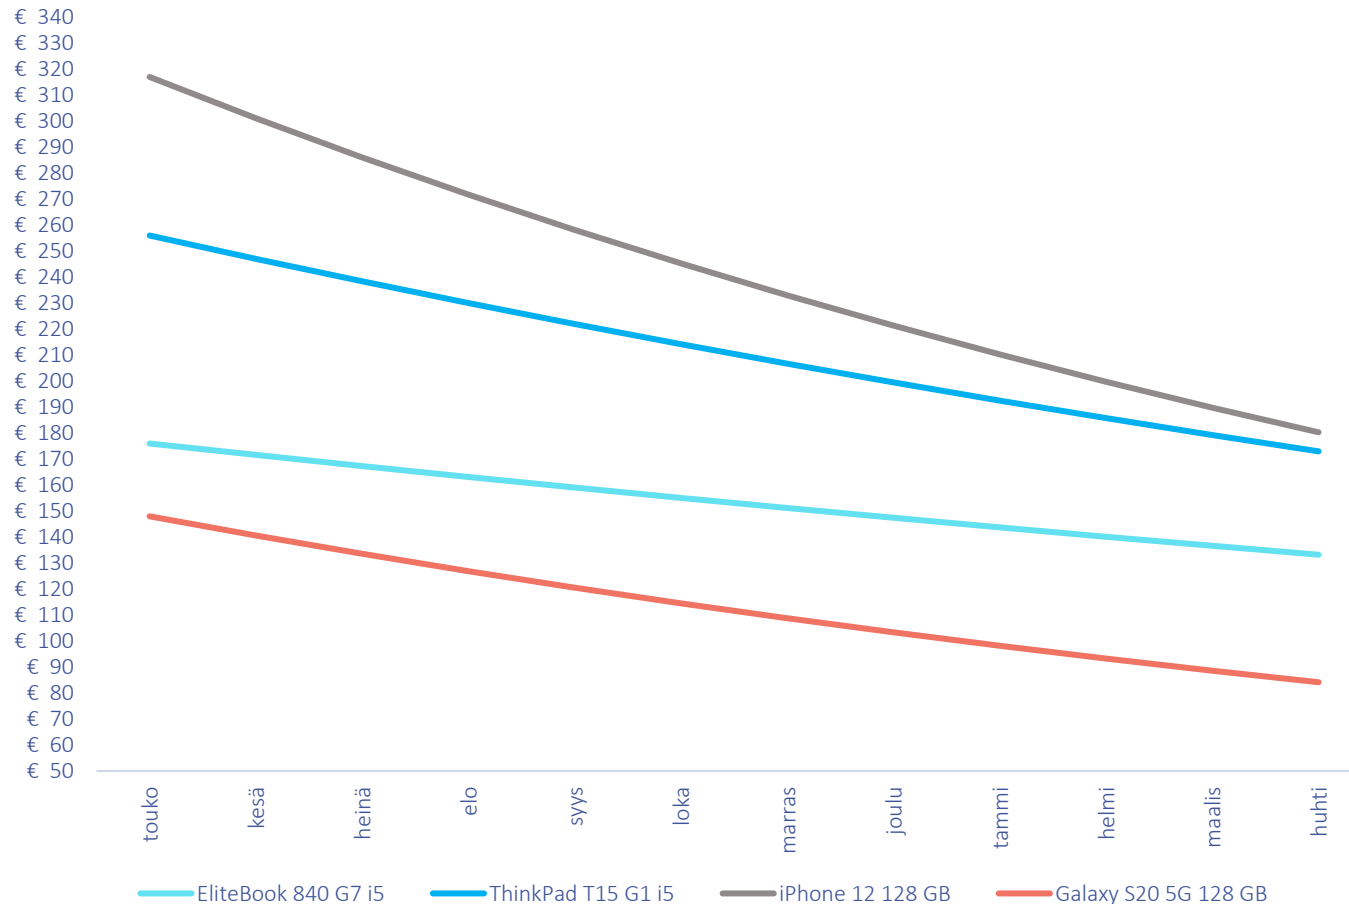

Tiedätkö kuinka paljon IT-laitteiden arvo alenee jo yhdessä hyllyssä vietetyssä kuukaudessa?

IT-laitteiden säännöllinen ja turvallinen käytöstäpoistoprosessi on tärkeää niin turvallisuuden, ympäristön kuin yrityksen talouden kannalta.